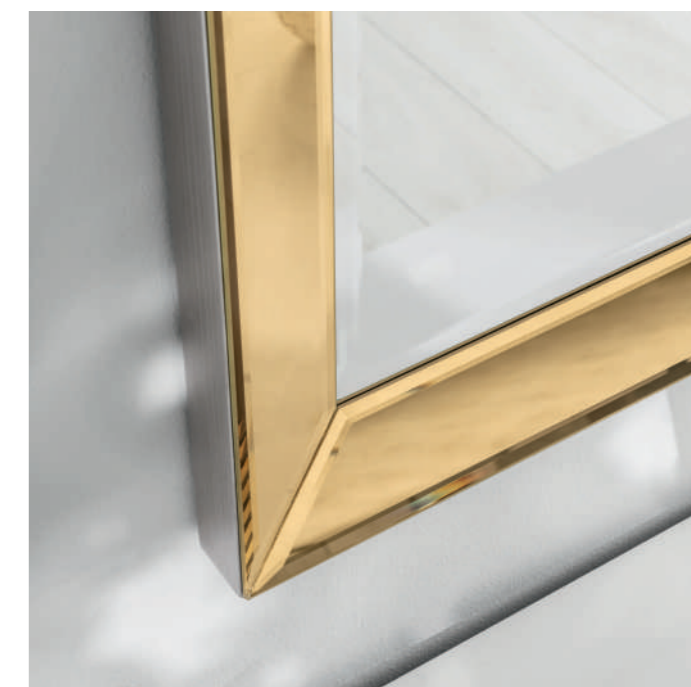

**ERACLE
SP/069**

Specchio da parete con
cornice oro.
Struttura in legno.

design by Stones Lab

L.P.H. 120 x 5 x 120 cm

*Wall mirror with
golden frame.
Wood structure.*