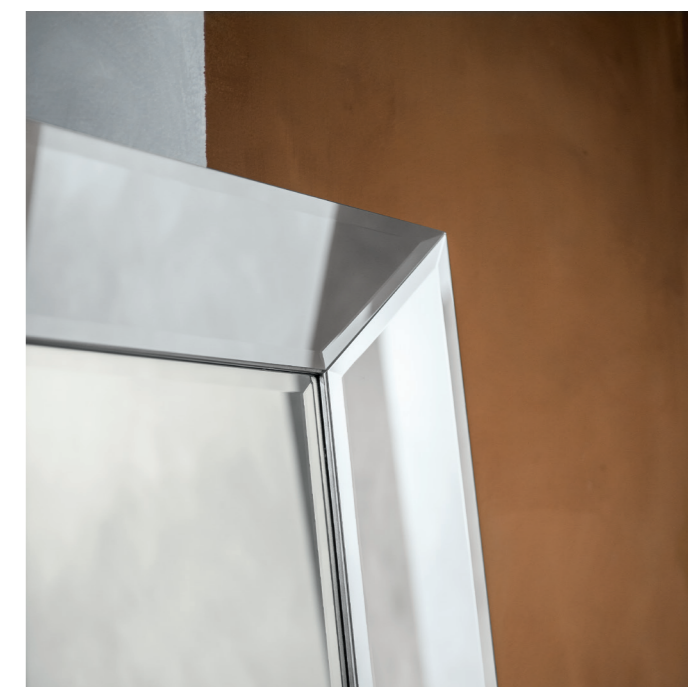

**FEDRO
SP/070**

Specchio da parete con
cornice argento.
Struttura in legno.

design by Stones Lab

L.P.H. 90 x 5,5 x 195 cm

*Wall mirror with
silver frame.
Wood structure.*