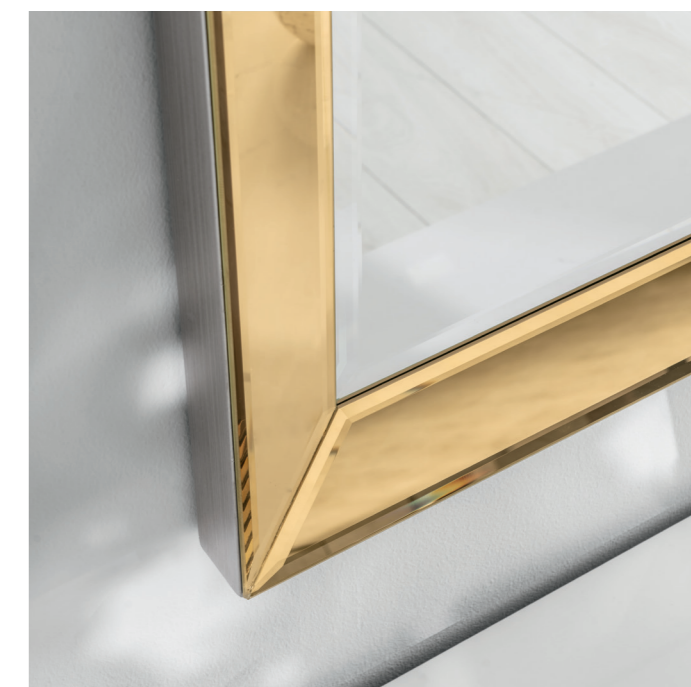

**ERACLE
SP/069**

Specchio da parete con
cornice oro.
Struttura in legno.

design by Stones Lab

L.P.H. 120 x 5 x 120 cm

*Wall mirror with
golden frame.
Wood structure.*